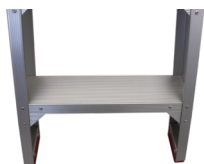

10 cm brede trin