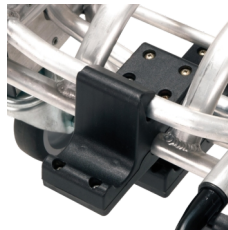

Tekniske specifikationer og fordele:

Hjul: Ø260 mm massive gummihjul

Maksimal last:

2-hjulet sækkevogn: 250 kg

Skråstillet vogn: 250 kg

4-hjulet ladvogn: 450 kg

Positionsskift: Praktisk låsemekanisme, der gør det let at skifte mellem de tre positioner med én hånd og uden brug af værktøj

Multifunktionalitet:

2-hjulet sækkevogn: Perfekt til lodret transport af tunge genstande.

Detaljebilleder

LETVÆGT Kvalitetsaluminium giver et produkt der er stærkt og let

LET AT BRUGE Hurtigt skift ml. de 3 positioner med én hånd - uden brug af værktøj

Sættet består af

STK |

Reserve dele

Hjul
36AMS122H

Hjul Lille T/ALU Sækkevogn
36AMS123

Plastik beslag T/ALU
Sækkevogn
36AMS124

Tilbehør