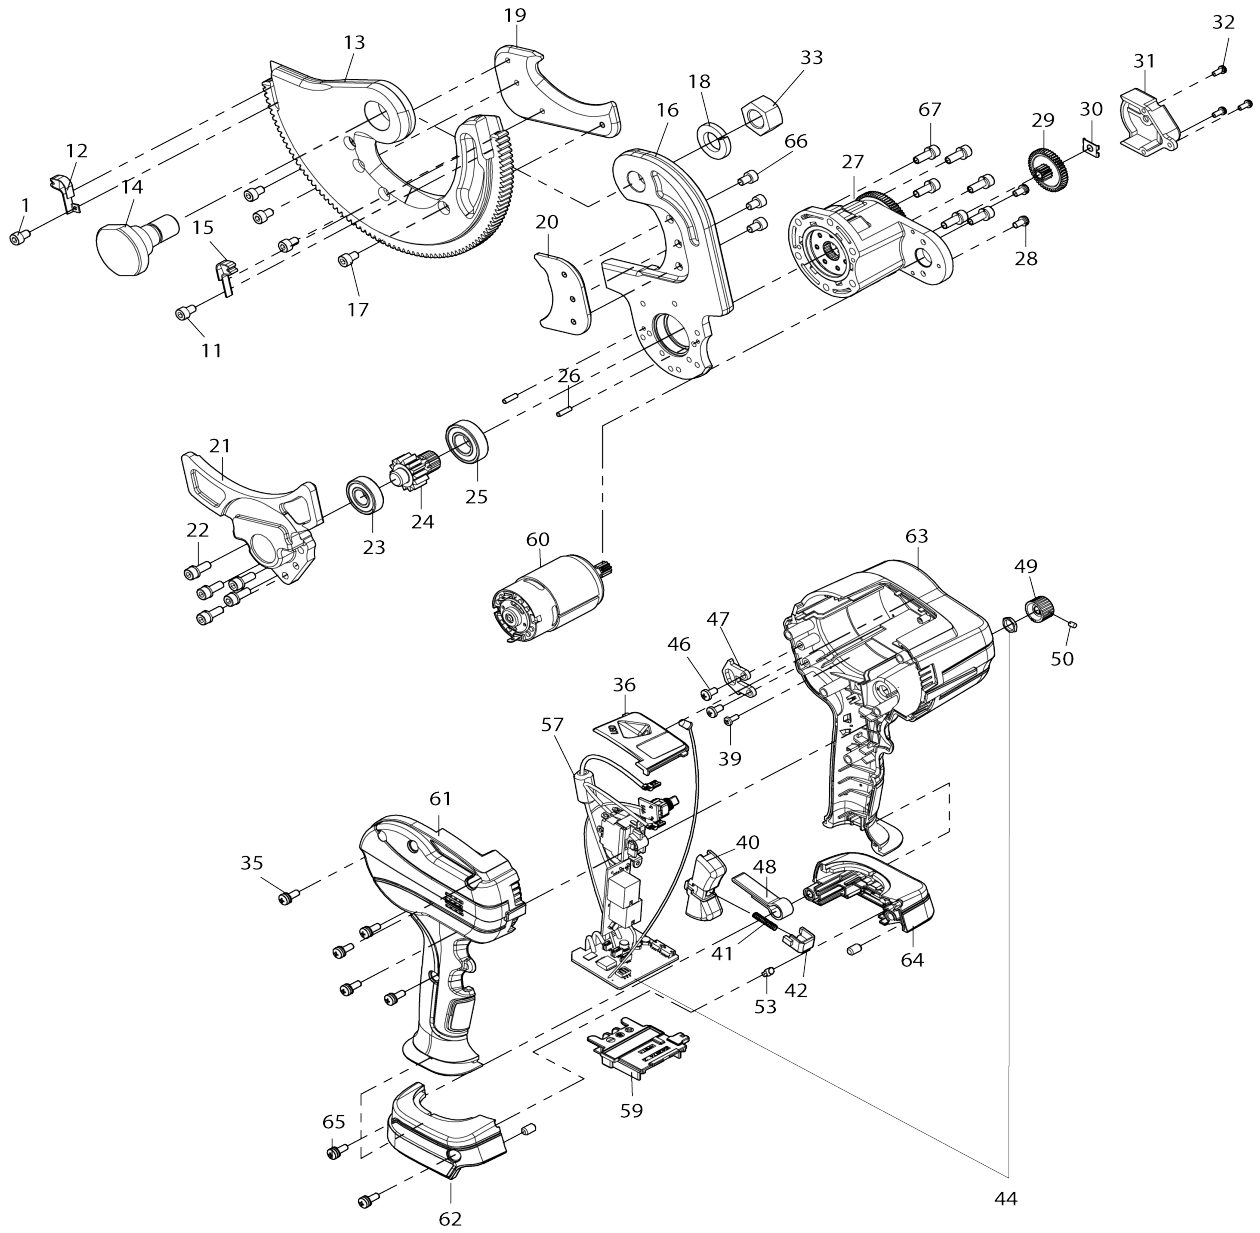

Model No.DTC103 CORDLESS CABLE CUTTER

Model No.DTC103 CORDLESS CABLE CUTTER

Item No.	Parts No.	Description	Interchangability	Q'ty	New/Old	Note1	Note2
001	ZM00000203	H.S. HEAD SCREW M3X3		1			
011	ZM00000203	H.S. HEAD SCREW M3X3		1			
012	ZM00000128	SPRING GEAR B ASSY		1			
013	ZM00000204	MOVING BLADE FRAME		1			
014	ZM00000205	SHOULDER SCREW M16		1			
015	ZM00000131	SPRING GEAR A ASSY		1			
016	ZM00000206	STATIONARY BLADE FRAME		1			
017	ZM00000207	H.S. HEAD SCREW M5X8		4			
018	ZM00000208	SPRING WASHER 16		1			
019	ZM00000209	MOVING BLADE		1			
020	ZM00000210	STATIONARY BLADE		1			
021	ZM00000211	BEARING CASE		1			
022	ZM00000138	HEX. SOCKET HEAD BOLT M5X14		5			
023	ZM00000139	BALL BEARING 6001VV		1			
024	ZM00000212	SPUR GEAR		1			
025	ZM00000141	BALL BEARING 6002VV		1			
026	ZM00000142	NEEDLE PIN 3X11.8		2			
027	ZM00000143	GEAR CASE ASSY		1			
028	ZM00000144	PAN HEAD SCREW M4X8		2			
029	ZM00000145	SPUR GEAR		1			
030	ZM00000146	GEAR PLATE		1			
031	ZM00000147	GEAR COVER		1			
032	ZM00000135	PAN HEAD SCREW M3X8		3			
033	ZM00000213	HEX LOCK NUT M16		1			
035	ZM00000149	PAN HEAD SCREW M4X12		5			
036	ZM00000199	LED COVER ASSY		1			
C10	ZM00000188	CAUTION LABEL		1			
039	ZM00000151	TAPPING SCREW 3X8		1			
040	ZM00000152	SWITCH KNOB		1			
041	ZM00000153	COMPRESSION SPRING		1			
042	ZM00000154	LOCK OFF BUTTON		1			
044	ZM00000155	SWITCH CIRCUIT UNIT		1			
046	ZM00000156	TAPPING SCREW 4X12		2			
047	ZM00000157	STRAP PLATE		1			
048	ZM00000015	STRAP RING		1			
049	ZM00000158	DIAL KNOB		1			
050	ZM00000095	HEX. SET SCREW M3X5		1			
053	ZM00000159	CAP		1			
057	ZM00000201	FERRITE CORE		1			
C10	263005-3	RUBBER PIN 6		1			
059	643874-2	TERMINAL		1			
060	ZM00000161	MOTOR ASSY		1			
061	ZM00000162	HOUSING ASSY		1			
D10		INC. 63					
062	ZM00000185	BATTERY CASE ASSY		1			
C10	263005-3	RUBBER PIN 6		1			
D10		INC. 64					