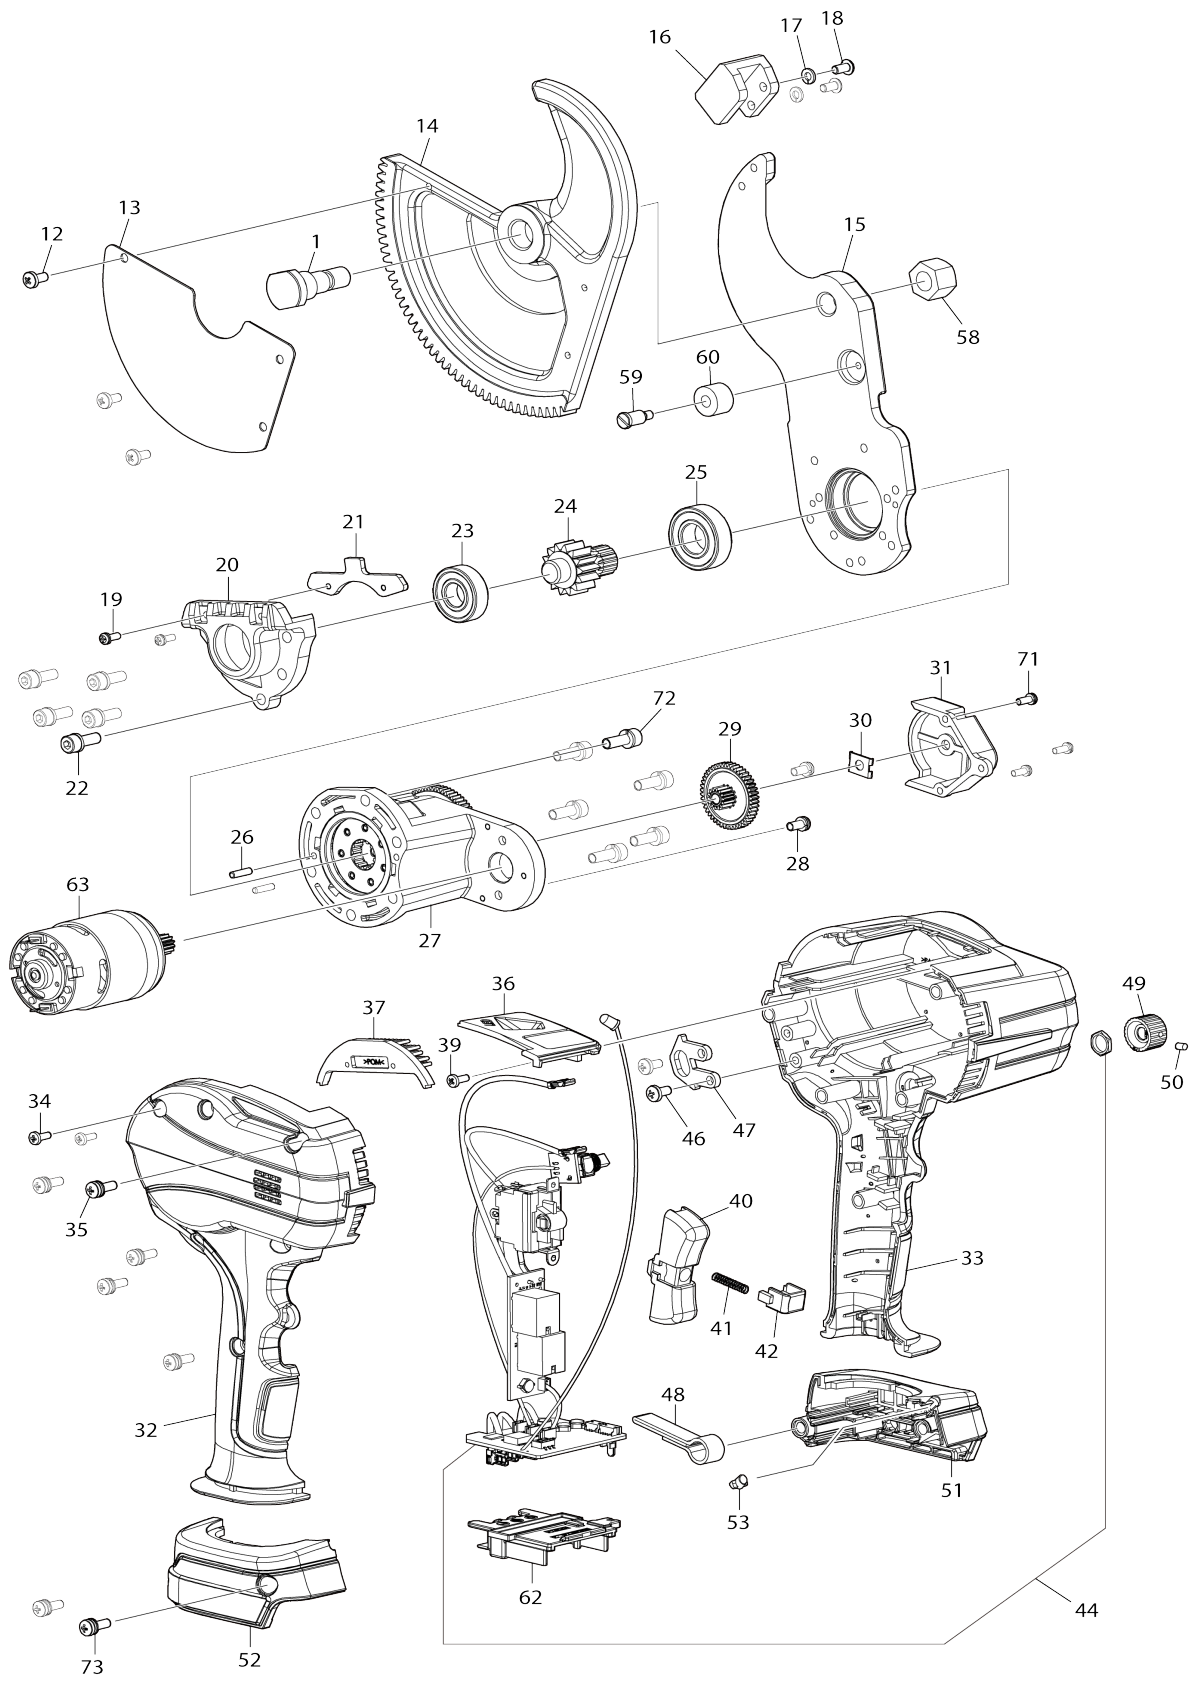

# Model No.DTC101 CORDLESS CABLE CUTTER

Model No.DTC101 CORDLESS CABLE CUTTER

Item No.	Parts No.	Description	Interchangability	Q'ty	New/Old	Note1	Note2
001	ZM00000172	-SHOULDER SCREW		1			
012	ZM00000173	PAN HEAD SCREW M4X8		3			
013	ZM00000189	MOVING BLADE ASSY		1			
C10	ZM00000190	CAUTION LABEL		1			
014	ZM00000175	MOVING BLADE		1			
015	ZM00000191	STATIONARY BLADE		1			
C10	ZM00000190	CAUTION LABEL		1			
016	ZM00000115	CUTTER GUIDE		1			
017	ZM00000116	SPRING WASHER 4		2			
018	ZM00000117	H.S.BUTTON HEAD SCREW M4X12		2			
019	ZM00000135	PAN HEAD SCREW M3X8		2			
020	ZM00000136	BEARING CASE		1			
021	ZM00000137	CUTTER PLATE		1			
022	ZM00000138	HEX. SOCKET HEAD BOLT M5X14		5			
023	ZM00000139	BALL BEARING 6001VV		1			
024	ZM00000140	PINION GEAR		1			
025	ZM00000141	BALL BEARING 6002VV		1			
026	ZM00000142	NEEDLE PIN 3X11.8		2			
027	ZM00000143	GEAR CASE ASSY		1			
028	ZM00000144	PAN HEAD SCREW M4X8		2			
029	ZM00000145	SPUR GEAR		1			
030	ZM00000146	GEAR PLATE		1			
031	ZM00000147	GEAR COVER		1			
032	ZM00000162	HOUSING ASSY		1			
D10		INC. 33					
033	ZM00000162	HOUSING ASSY		1			
C10	ZM00000163	MAKITA LOGO LABEL		1			
D10		INC. 32					
034	ZM00000148	TAPPING SCREW 3X14		2			
035	ZM00000149	PAN HEAD SCREW M4X12		7			
036	ZM00000187	LED COVER		1			
C10	ZM00000188	CAUTION LABEL		1			
037	ZM00000150	BRUSH PLATE		1			
039	ZM00000151	TAPPING SCREW 3X8		1			
040	ZM00000152	SWITCH KNOB		1			
041	ZM00000153	COMPRESSION SPRING		1			
042	ZM00000154	LOCK OFF BUTTON		1			
044	ZM00000155	SWITCH CIRCUIT UNIT		1			
046	ZM00000156	TAPPING SCREW 4X12		2			
047	ZM00000157	STRAP PLATE		1			
048	ZM00000015	STRAP RING		1			
049	ZM00000158	DIAL KNOB		1			
050	ZM00000095	HEX. SET SCREW M3X5		1			
051	ZM00000185	BATTERY CASE ASSY		1			
C10	263005-3	RUBBER PIN 6		2			
D10		INC. 52					
052	ZM00000185	BATTERY CASE ASSY		1			