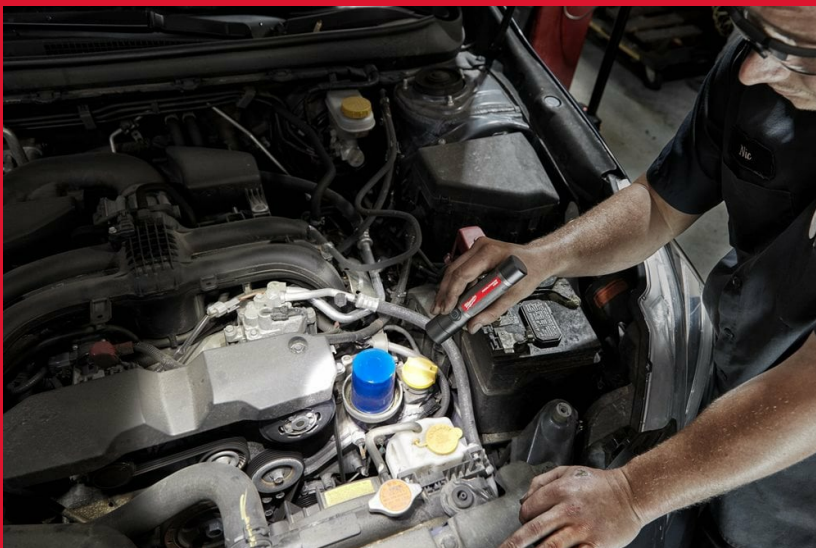

## USB-GENOPLADELIG METAL LED-LOMMELYGTE PÅ 800 LUMEN

- TRUEVIEW™ med 800 Lumen og op til 150 meters lysstråle
- Lommelygten har 2 lystrin og bulls-eye stråle-mønster - optimeret til belysning på afstand og på tæt hold
- IP67-beskyttelse mod vand ned til 2 meter og beskyttelse mod støv
- Tænd-knap med kortvarig og konstant lys-funktion
- Aftagbar bælteklips for sikker fastgørelse
- Strømindikator informerer brugeren om status på batteriet
- Oplad REDLITHIUM™ USB-batteriet med micro-USB kabel via USB eller stikkontakt (vægstik er ikke inkluderet)
- Flettet micro-USB kabel med ender af metal der kan holde til arbejdet på byggepladsen
- USB-kabel inkluderet