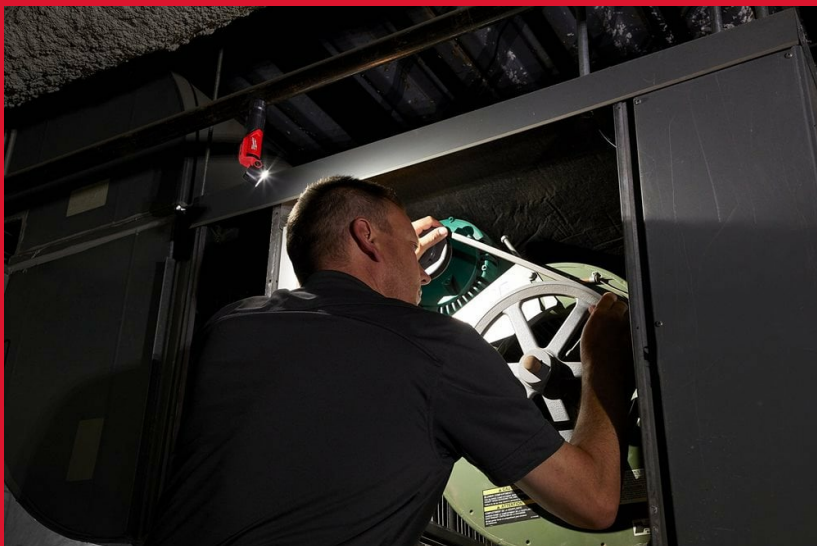

## USB-OPLADELIG VINKELBAR LAMPE

- TRUEVIEW™ belysning på 500 Lumen i spot og områdelys sikrer en konstant lysstråle og korrekt gengivelse af farver og detaljer
- Område- og spotlys i forskellige trin for optimal ydelse og op til 10 timers driftstid
- Lyset kan vinkles op til 45° for optimal opgavebelysning
- Slagfast og kemiskbeskyttet linse giver lang holdbarhed
- Strømindikator
- Oplades via alm micro-USB-stik
- Solid micro-USB kabel med metal-ender
- Inklusiv USB-kabel