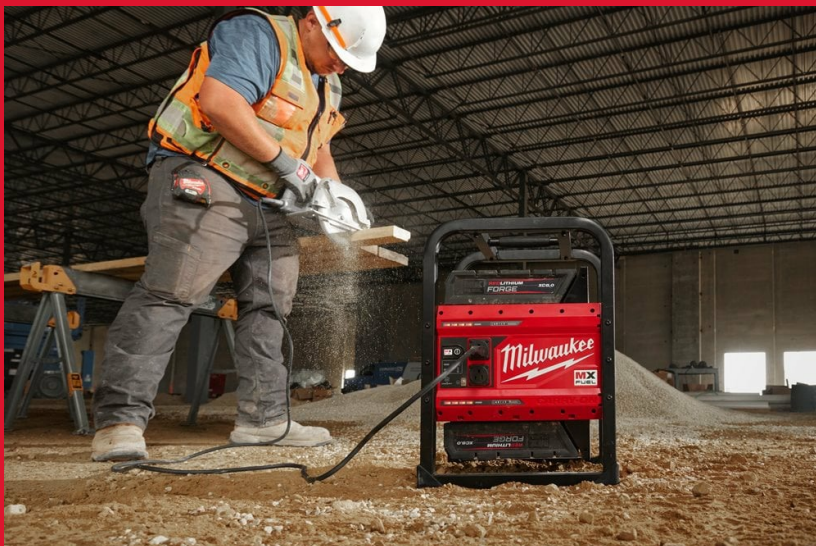

REDLITHIUM™

System	MX FUEL™
Kapacitet (Ah)	8.0
Antal batterier	1
Ladetid med MXF C lader	110 min
Ladetid m. MXF SC lader	45 min
Vægt (kg)	4.5
Leveres i	Leveres uden kuffert eller taske
Varenummer	4932492130