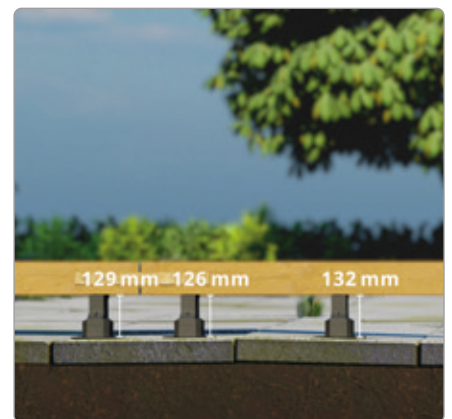

Knudsen Kilen

Terrassesystem - til opklodsning af træ- og kompositterrasser

Knudsen Terrassesystem

- til opklodsning af træ- og kompositterrasser

- Produceret af 100% genvunden plast
- Høj bæreevne op til 1.250 kg pr. m²
- Bruges på ethvert stabilt underlag samt tagpap
- UV resistent og tåler temperaturer fra -40° til +70°
- Modstandsdygtigt overfor alt slags vejr
- Påvirkes ikke af fugt, råd eller svamp

Knudsen Kilens terrassesystem benyttes til opklodsning af træ- og kompositterrasser. Terrassesystemet er enkelt og nemt at anvende, tåler det nordiske klima og har en fleksibel opklodsningshøjde som spænder fra 27-287 mm.

Til en lavere terrasseopklodsning fra 27-40 mm, benyttes Knudsen Terrassekile. Den sorte terrassekile er magen til og har samme egenskaber som den klassiske gule kile - blot sort for ikke at kunne ses mellem terrassebrædderne.