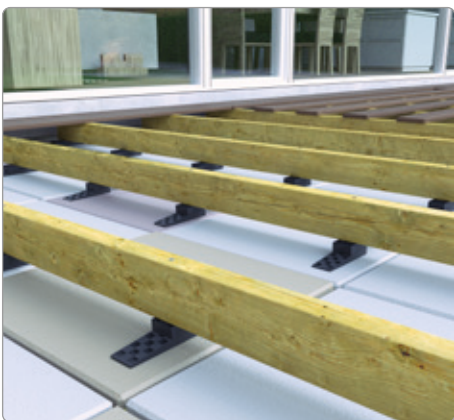

Knudsen Kilen

Terrassesystem - til opklodsning af træ- og kompositterrasser

Knudsen Terrassesystem

- til opklodsning af træ- og kompositterrasser

- Produceret af 100% genvunden plast
- Høj bæreevne op til 1.250 kg pr. m²
- Bruges på ethvert stabilt underlag samt tagpap
- UV resistent og tåler temperaturer fra -40° til +70°
- Modstandsdygtigt overfor alt slags vejr
- Påvirkes ikke af fugt, råd eller svamp

Knudsen Kilens terrassesystem benyttes til opklodsning af træ- og kompositterrasser. Terrassesystemet er enkelt og nemt at anvende, tåler det nordiske klima og har en fleksibel opklodsningshøjde som spænder fra 27-287 mm.

Til en lavere terrasseopklodsning fra 27-40 mm, benyttes Knudsen Terrassekile. Den sorte terrassekile er magen til og har samme egenskaber som den klassiske gule kile - blot sort for ikke at kunne ses mellem terrassebrædderne.

Til en højere terrasseopklodsning fra 52-112 mm, benyttes Knudsen Terrassesæt. Terrassesættet består af en topkile, en bundkile samt en sål som beskytter sårbare underlag såsom tagpap, ved at fordele trykket fra kilerne på en bredere flade.