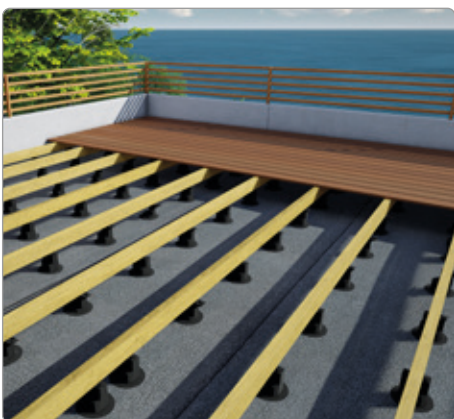

Knudsen Kilen

Terrassesystem - til opklodsning af træ- og kompositterrasser

Knudsen Terrassesystem

- til opklodsning af træ- og kompositterrasser

- Produceret af 100% genvunden plast
- Høj bæreevne op til 1.250 kg pr. m²
- Bruges på ethvert stabilt underlag samt tagpap
- UV resistent og tåler temperaturer fra -40° til +70°
- Modstandsdygtigt overfor alt slags vejr
- Påvirkes ikke af fugt, råd eller svamp

Knudsen Kilens terrassesystem benyttes til opklodsning af træ- og kompositterrasser. Terrassesystemet er enkelt og nemt at anvende, tåler det nordiske klima og har en fleksibel opklodsningshøjde som spænder fra 27-287 mm.

Til en lavere terrasseopklodsning fra 27-40 mm, benyttes Knudsen Terrassekile. Den sorte terrassekile er magen til og har samme egenskaber som den klassiske gule kile - blot sort for ikke at kunne ses mellem terrassebrædderne.

Til en højere terrasseopklodsning fra 52-112 mm, benyttes Knudsen Terrassesæt. Terrassesættet består af en topkile, en bundkile samt en sål som beskytter sårbare underlag såsom tagpap, ved at fordele trykket fra kilerne på en bredere flade.