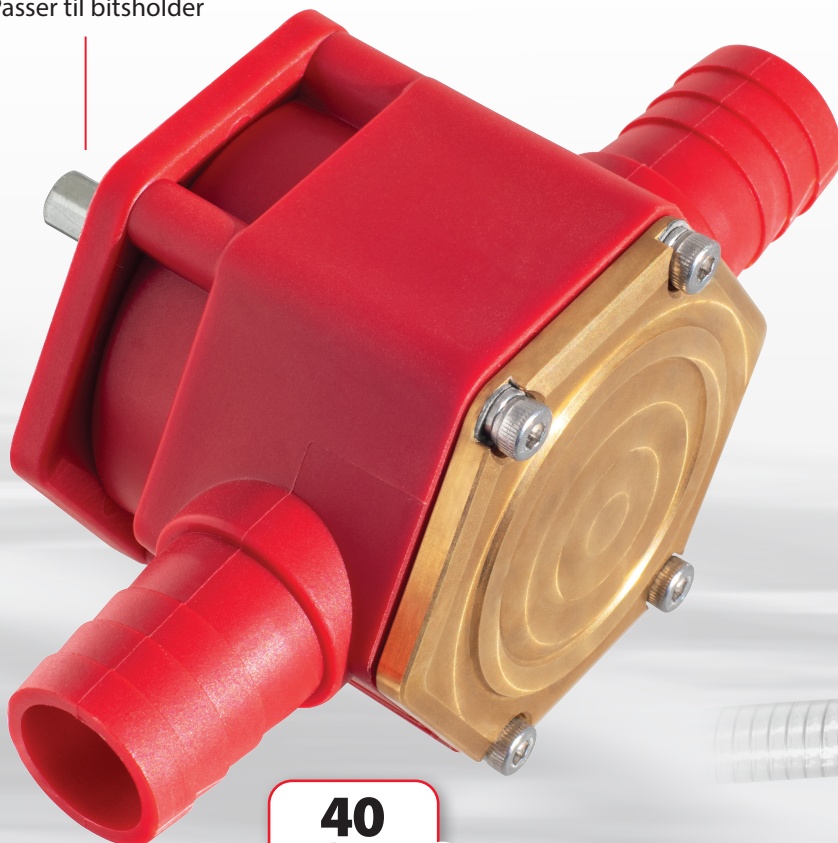

Boremaskinepumpe Selvansugende

6-KANTET STIFT
Passer til bitsholder

40
L/MIN
3000 rpm

SELVJUSTERENDE
Lameller

MESSING
Pumpehus

ROTATIONSRETNING
Med uret

BESKRIVELSE

Velegnet til væsketransport ved hjælp af en elektrisk boremaskine. Specielt velegnet til diesel, vand (ikke drikkevand), ukrudtsmidler samt antifrostvæske. Pumpehus med indvendig messingforing. Stålksele og stift af rustfrit stål. Tåler tørkørsel i kortere perioder.

Velegnet til:

- **DIESEL**
- **FYRINGSOLIE**
- **VAND (ikke drikkevand)**
- **FROSTVÆSKER**
- **UKRUDTSMIDLER**

SPECIFIKATIONER

ARTIKEL NR.	KABP08
BRAND	KABI
MAX. FLOW	40 ltr./min (ved 3000 o/min)
SLANGESTUDS	ø 24mm
PUMPE KAPACITET	Op til 20 mtr. horisontalt
LØFTEHØJDE	Op til 1,5 mtr. (vand 20°C)
SUGEDYBDE	Op til 1,5 mtr. (vand 20°C)
TOLDKODE (KN8)	84132000
EAN	5708891144500
KARTON	1 / 24 stk.