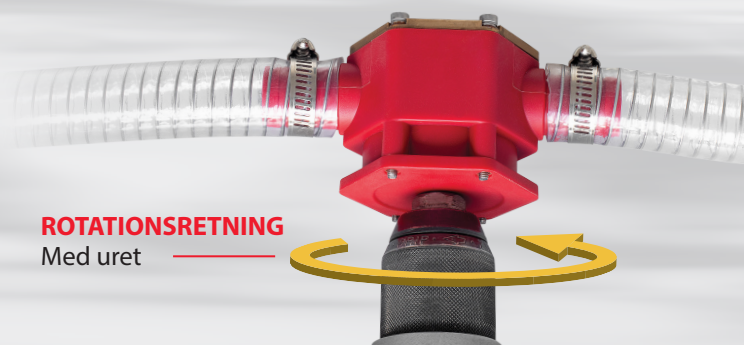

Boremaskinepumpe Selvansugende

6-KANTET STIFT
Passer til bitsholder

40
L/MIN
3000 rpm

SELVJUSTERENDE
Lameller

MESSING
Pumpehus

ROTATIONSRETNING
Med uret

BESKRIVELSE

Velegnet til væsketransport ved hjælp af en elektrisk boremaskine. Specielt velegnet til diesel, vand (ikke drikkevand), ukrudtsmidler samt antifrostvæske. Pumpehus med indvendig messingforing. Stålksele og stift af rustfrit stål. Tåler tørkørsel i kortere perioder.

Velegnet til:

- **DIESEL**
- **FYRINGSOLIE**
- **VAND (ikke drikkevand)**
- **FROSTVÆSKER**
- **UKRUDTSMIDLER**

SPECIFIKATIONER

ARTIKEL NR.	KABP08
BRAND	KABI
MAX. FLOW	40 ltr./min (ved 3000 o/min)
SLANGESTUDS	ø 24mm
PUMPE KAPACITET	Op til 20 mtr. horisontalt
LØFTEHØJDE	Op til 1,5 mtr. (vand 20°C)
SUGEDYBDE	Op til 1,5 mtr. (vand 20°C)
TOLDKODE (KN8)	84132000
EAN	5708891144500
KARTON	1 / 24 stk.