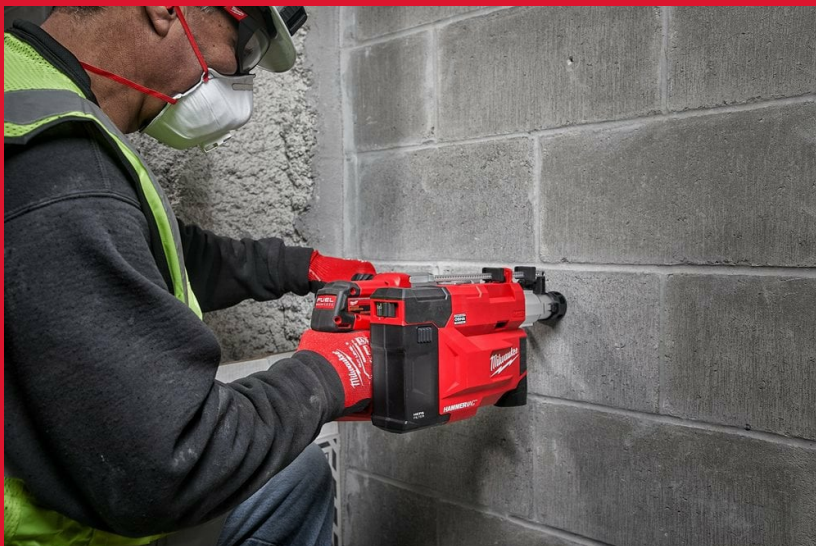

M12 UDEL-201B

M12™ UNIVERSAL STØVUDSUG

- Passer til alle MILWAUKEE® SDS-plus borehammere og de fleste af konkurrenternes med 41-61 mm hals med bare ét justerbart sidehåndtag, som kan sættes på højre eller venstre side af borehammeren
- Leverer mere end 40 min. driftstid på et enkelt M12 B2 2.0 Ah batteri
- Kan operere med op til 210 mm lange SDS-plus bor pga. teleskopiske mundstykker
- Justering af boreddybde for optimeret effektivitet
- 2 udskiftelige mundstykker til boring i diametre op til 30 mm (5-16 mm, 16-30 mm)
- 2 sugetrin - permanent sug eller auto-start når boring starter
- 5 sek. forsinkelse, når der er slukket
- HEPA H13-klasse filter og filterrensningsmekanisme for bedste ydelse og længere levetid
- Udstyret med gennemsigtig beholder for overblik over kapacitet og 32 mm adapter til støvsuger, så den kan tømmes uden at det sviner
- Strømindikator

REDLITHIUM™

Maks. bordiameter (mm)	30
Maks. boreddybde (mm)	203
Filtertype	HEPA H13
Vægt inkl. batteri (EPTA) (kg)	2.2 (M12 B2)
Inkluderet	1 x M12 B2 Batteri, C12 C Lader, Taske
Varenummer	4933471461