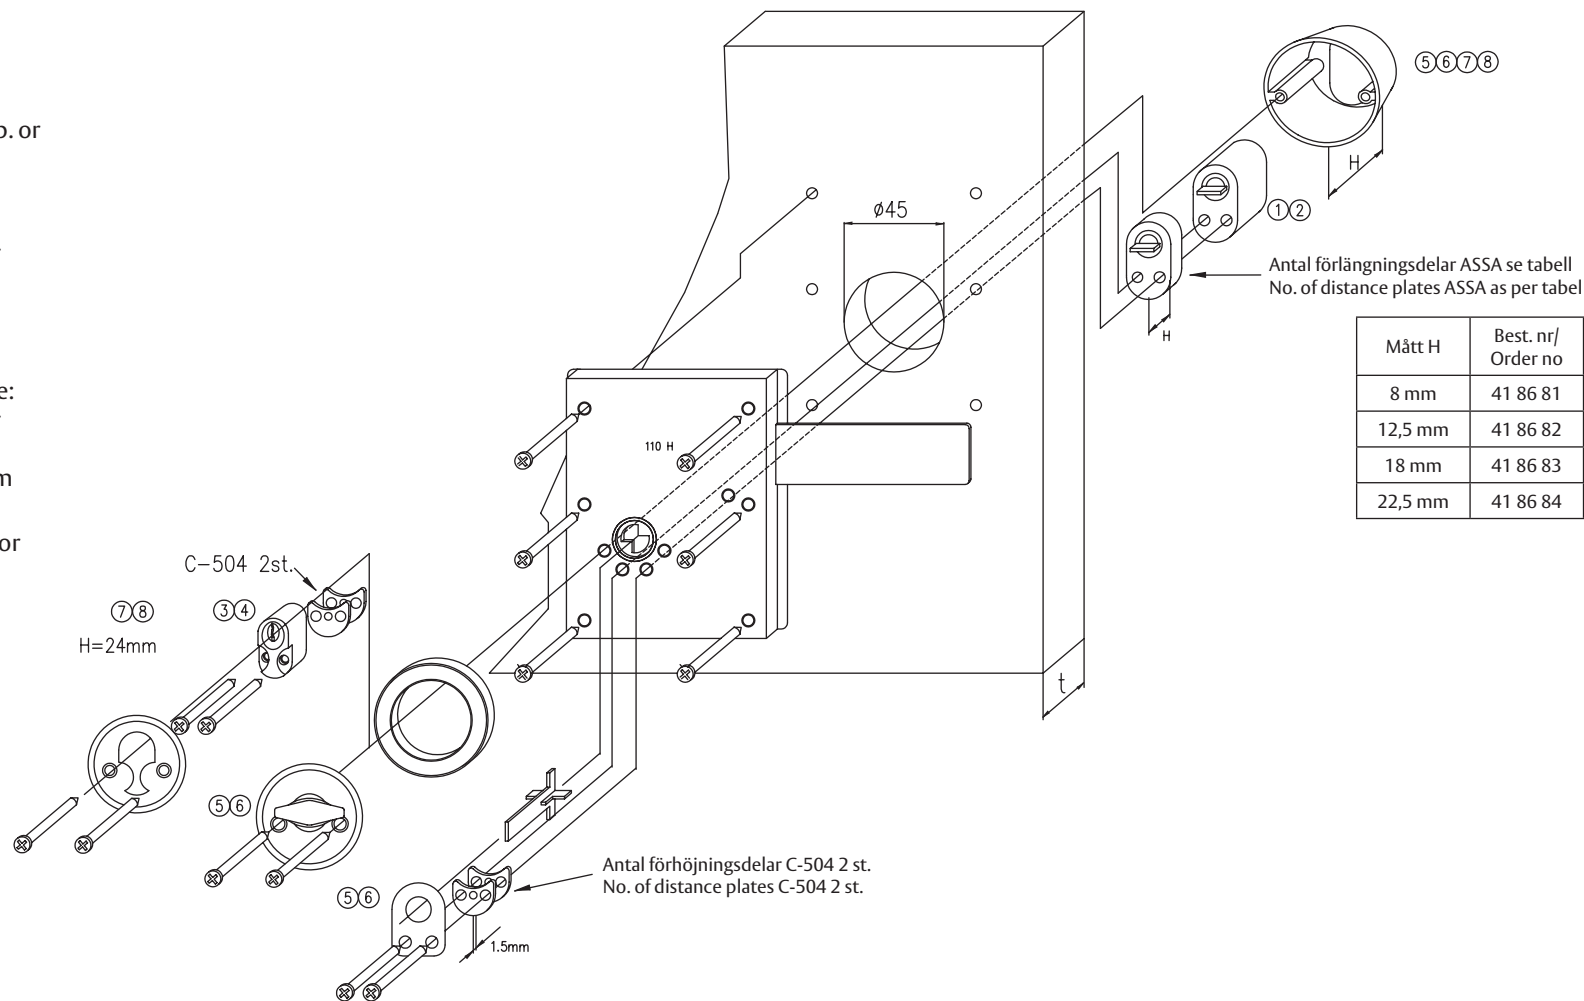

## Cylinder fittings

Handle on the inside:

5. TrioVing 5961 or
6. Abloy 6401  
ASSA 560, 43 mm

Cyl. on the inside:

7. TrioVing 5961 C or
8. Abloy 6402  
ASSA DC21

Mått H	Best. nr/ Order no
8 mm	41 86 81
12,5 mm	41 86 82
18 mm	41 86 83
22,5 mm	41 86 84