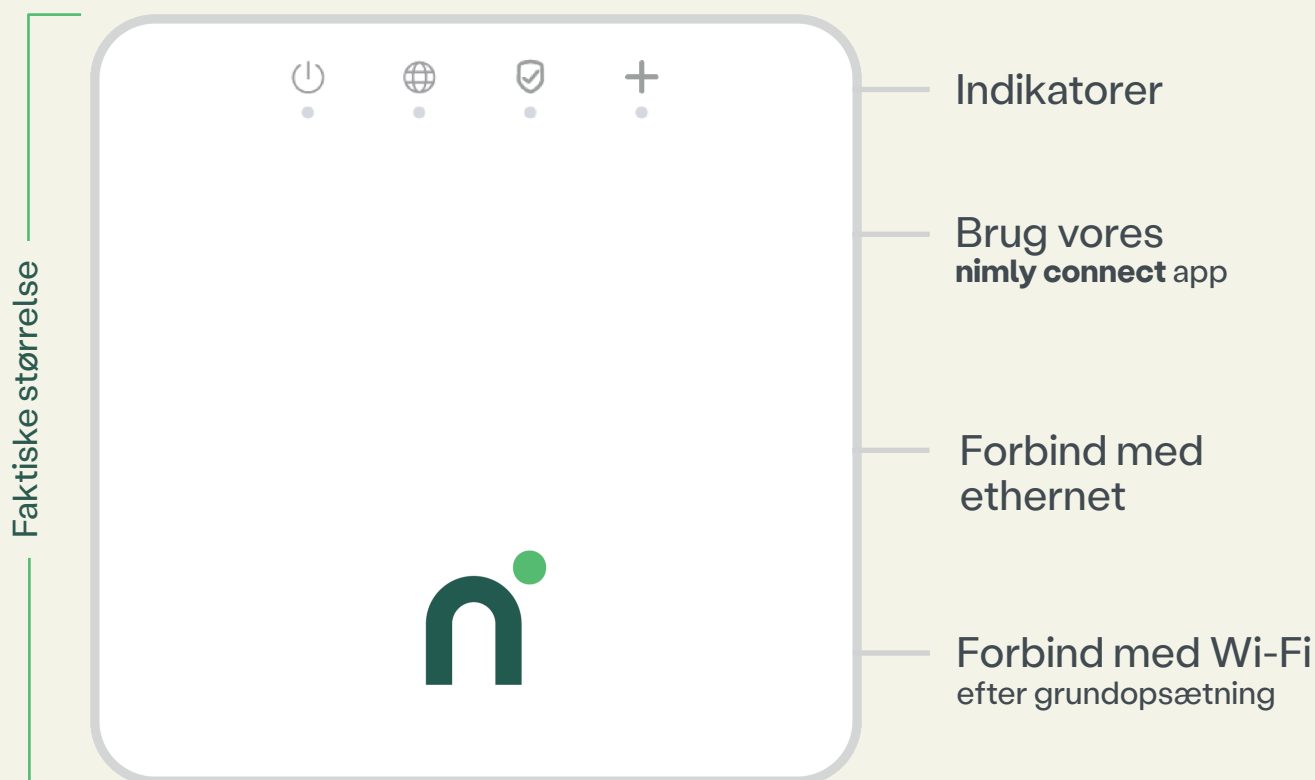

Connect Gateway

Smart home gateway

Gør det muligt at programmere og styre vores smart låse via app. Virker sammen med vores **Connect Module** (sælges separat). Tilslut din smart lås til vores **nimly connect** app - tilgængelig på både Apple App Store og Google Play.

Gatewayen kommunikerer trådløst med **Connect Module** installeret i låsen, ved hjælp af kommunikationsprotokollen Zigbee 3.0. Muliggør smarte funktioner som fjernadgang, kodeoprettelse for både permanente og midlertidige brugere, detaljeret adgangsløg og meget mere - uden du behøver at være hjemme.

nimly connect

Modtag meddelelser om, hvilke brugere der kommer ind i dit hjem.

Tildel midlertidig adgang for gæster, håndværkere eller andre besøgende. Lav tidsindstillet gyldighed for den midlertidige adgangskode. Adgangen udløber automatisk.