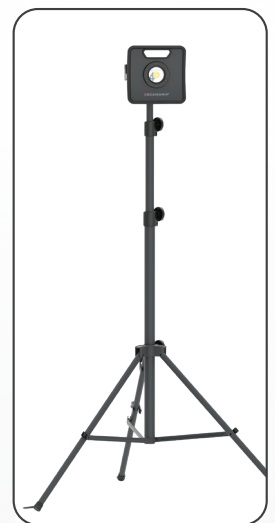

NOVA 4K

Unik COB LED-arbejdslampe med 4000 lumen lysstrøm

NOVA 4K er en »all round« universalarbejdslampe med utallige anvendelsesmuligheder på enhver arbejdsplads.

Sammenlignet med den tidligere version er NOVA 4K blevet **opgraderet fra 3000 til 4000 lumen** og giver nu langt mere lys. Med lysdæmperfunktionen kan lysstyrken indstilles på 5 forskellige trin.

NOVA 4K er robust nok til at kunne tåle de våde og beskidte omgivelser på byggepladsen og kan anvendes udendørs under alle vejrforhold. Den unikke COB LED-teknologi giver et ekstremt høj lysudbytte og et fuldstændigt jævnt, ensartet lys. CRI-indekset ligger meget tæt på dagslys og NOVAS lampehus er fremstillet i sprøjtstøbt aluminium, der kan tåle hårde stød, slag og vibrationer – perfekt til arbejdspladsen.

NOVAs design inkluderer et smart integreret bærehåndtag og en ny støttefod beregnet til direkte montage på SCANGRIP TRIPOD-stativet.

NY
OPGRADERET
VERSION

DESIGNED BY
SCANGRIP
IN DENMARK

TEKNISKE SPECIFIKATIONER

Højtydende COB LED
170 lm/W
6000 lux@0,5m
4000 lm@100 % / 3000 lm@75 % /
2000 lm@50 % / 1000 lm@25 % /
400 lm@10 %
5 m kabel / 3 x 1 mm 2 H05RN-F
IP67
IK07
2,38 kg
235 x 88 x 233 mm

NOVA 4K

Vare nr. 03.5440