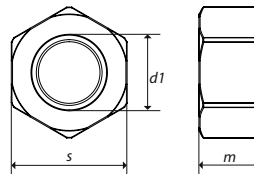

Møtrik DIN 934 FZV

Bruges sammen med skruer i styrkeklasse til og med 8.8. Samme nøglebredde som M6S DIN 931 og 933.

Varegruppe: 559

Kærv 6-kant

Kvalitet 8 for møtrikker 233-353HV

Overflade FZV

Norm Type DIN 934

OUTDOOR

DIN 934

Gevind	d1	M6	M8	M10	M12	M14	M16	M18	M20	M22	M24
Gevindstigning	mm	1	1,25	1,5	1,75	2	2	2,5	2,5	2,5	3
Nøglevidde	s mm	10	13	17	19	22	24	27	30	32	36
Højde	m mm	5	6,5	8	10	11	13	15	16	18	19

Varugrupp: 559

d1 (mm)	Kærv størrelse	Art.nr	Box	St/box	Gram/st	NOBB	NRF	DB	EAN
6	10	55906000	AN Box	100	2.5	50495480		5031621	7319003070099
8	13	55908000	AN Box	100	5.2	50495506	3494327	5031622	7319003070174
10	17	55910000	AN Box	100	11.6	50495404	3494328	5031623	7319003070259
12	19	55912000	AN Box	100	19	50495423	3494329	5031624	7319003070334
14	22	55914000	AN Box	50	22	55044220		2031049	7321130401516
16	24	55916000	AN Box	50	33.3	50495442	3494331	5031625	7319003070419
20	30	55920000	AN Box	25	64.4	50495461	3494332	5031626	7319003070587
22	32	55922000	AN Box	10	72	55044235		2031050	7321130401509
24	36	55924000	AN Box	10	64.4	55129086	3494333	5397219	7321130410297