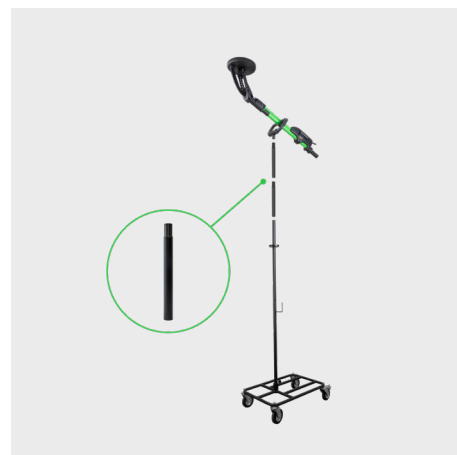

EIBENSTOCK - FORLÆNGERESTYKKE TIL EFW VOGN/STATIV

- 300 mm

VARE NR.	DB	VARE INFO
108617	2095032	Forlængerestykke til Vogn / Stativ