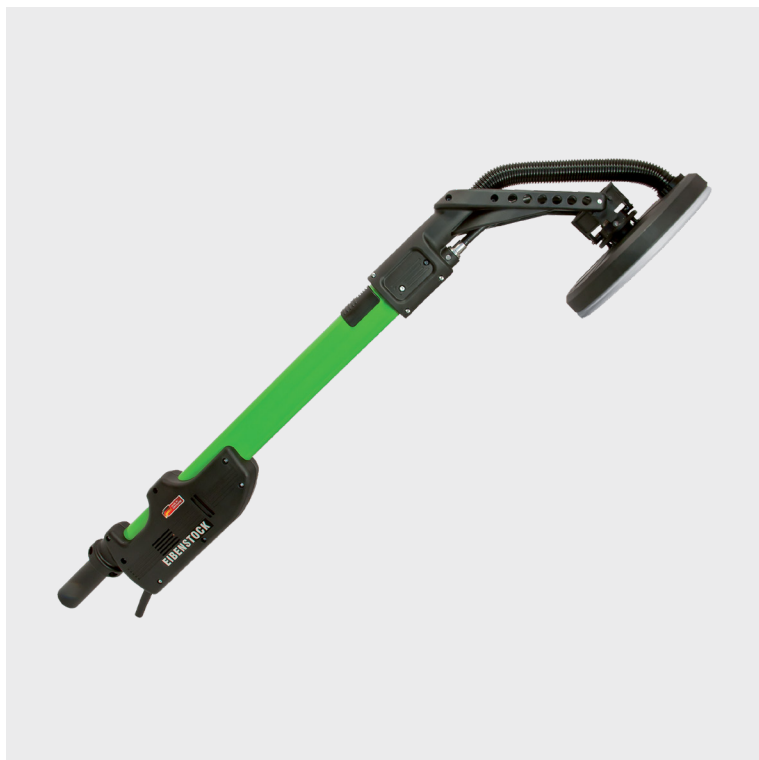

# GIRAFSLIBER

EIBENSTOCK

VACUGLIDE - ELS 225.1

**EIBENSTOCK**  
Power Tools

## ANVENDELSE

- Til slibning af vægge og lofter
- Special udviklet vakuumsug, hvor girafsliberen suger sig fast til materialet, der slibes på

## INFORMATION

- Velaftbalanceret og ergonomisk design
- Reducerer løftevægten af girafsliberen til bare 1,5 kg ved samtidig brug af EIBENSTOCK DSS Støvsuger
- Elektronisk softstart og trinløs hastighedsregulering
- Slibehovedet er monteret med en gummiliste, der sikrer en optimal fastsugning på materialet
- Medfølgende tilbehør:
  - Transporttaske, forlænger stykke, børstekrans
  - Slibepapir startsæt: 1x K80 – 1x K100 – 1x K120

VARE NR.	DB	VARE INFO
108619	1819350	Girafsliber VacuGlide - ELS 225.1

**590**  
WATT

**Ø225 mm**  
SKIVE STR.

**M14**  
HUL STR.

**4,9 kg**  
VÆGT

Gummiliste

Fleksibelt hoved

TEKNISK DATA	
Effekt	590 W
Volt	230 V
Hastighed	1050 - 1600 omdr./min
Skive størrelse	Ø225 mm
Hul størrelse	M14 (Velcro)
Vægt	4,9 kg