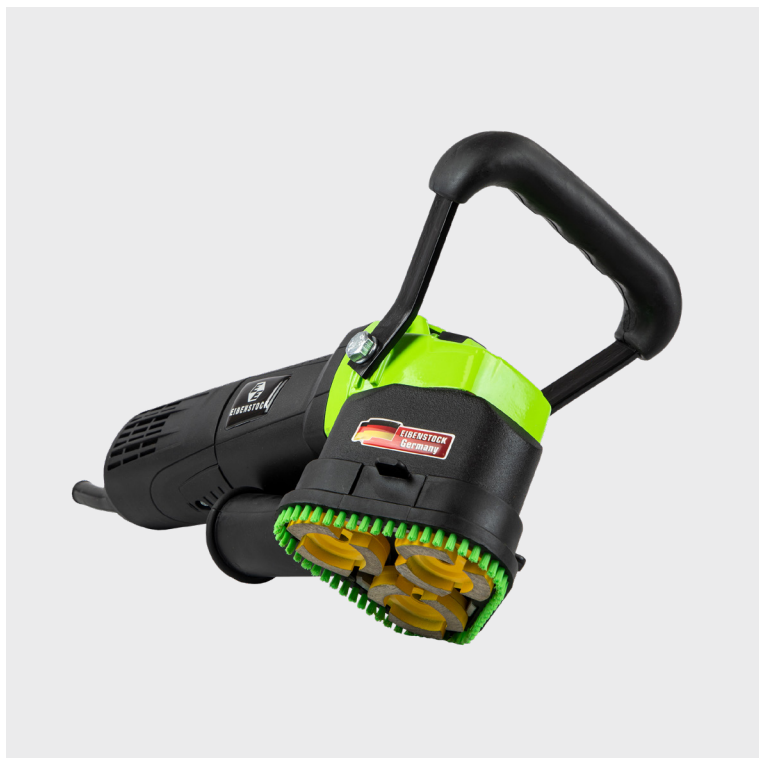

# HJØRNEBETONSLIBER

EIBENSTOCK

EES 1400-3

**EIBENSTOCK**  
Power Tools

## ANVENDELSE

- Bruges til slibeopgaver i hjørner og små områder

## INFORMATION

- Velegnet til trappe- og fliserenovering
- Sliber helt ind til kant/væg, ved børstekransen fjernet
- Børstekrans beskytter mod støv og flyvende sten
- Let og kompakt - også ideel til arbejde over hovedet
- Mulighed for tilkobling af støvsuger, for støvfattigt arbejde
- Leveres **inkl.** slibesæt til beton og monteringsværktøj

VARE NR.	DB	VARE INFO
108596	2348311	Hjørnebetonsliber - EES 1400-3

**1400**  
WATT

**13.000**  
OMDR./MIN

**3xØ44 mm**  
SKIVE STR.

**3,3 kg**  
VÆGT

Slibeskiver

Børstekrans

TEKNISK DATA	
Effekt	1.400 W
Volt	230 V
Hastighed	13.000 omdr./min
Skive størrelse	3 x Ø44 mm
Vægt	3,3 kg