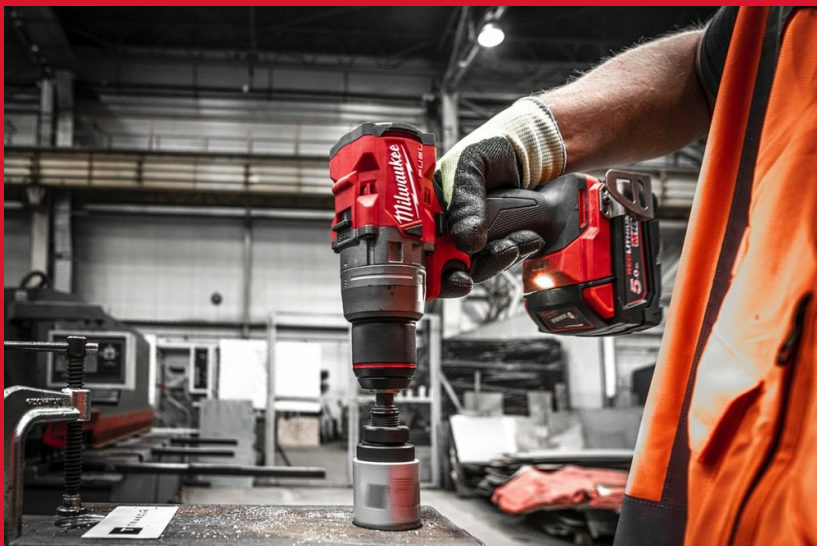

# M18 FPD3-0X

## M18 FUEL™ SLAGBOREMASKINE

- Ekstremt kraftfuld under belastning med drejningsmoment på hele 158 Nm
- Ekstremt kompakt design med længde på 175 mm - lettere adgang på trang plads
- AUTOSTOP™ der beskytter mod overrotation ved fastkøring - dedikeret autostop-lys der viser, hvis beskyttelsen har været aktiv
- 13 mm metalborepatron for let skift af bits og bor
- Højere kraftudnyttelse under belastning
- Lysere LED-belysning oplyser arbejdsområdet
- Strømindikator der viser hvor meget strøm, der er tilbage på batteriet
- Vendbar bælteklips i metal til at hænge dit værktøj hurtigt og nemt
- Individuel celleovervågning der optimerer værktøjets driftstid og sikrer lang batterilevetid
- Vores FUEL™ platform redefinerer batteridrevne teknologier. Den kulfrige POWERSTATE™ motor, REDLITHIUM™ batteriet og REDLINK PLUS™ elektronikken fra MILWAUKEE® leverer uovertruffen kraft, driftstid og holdbarhed.
- Fleksibelt batterisystem: passer med alle MILWAUKEE® M18™ batterier
- Optimeret LED-oplysning af arbejdsområdet