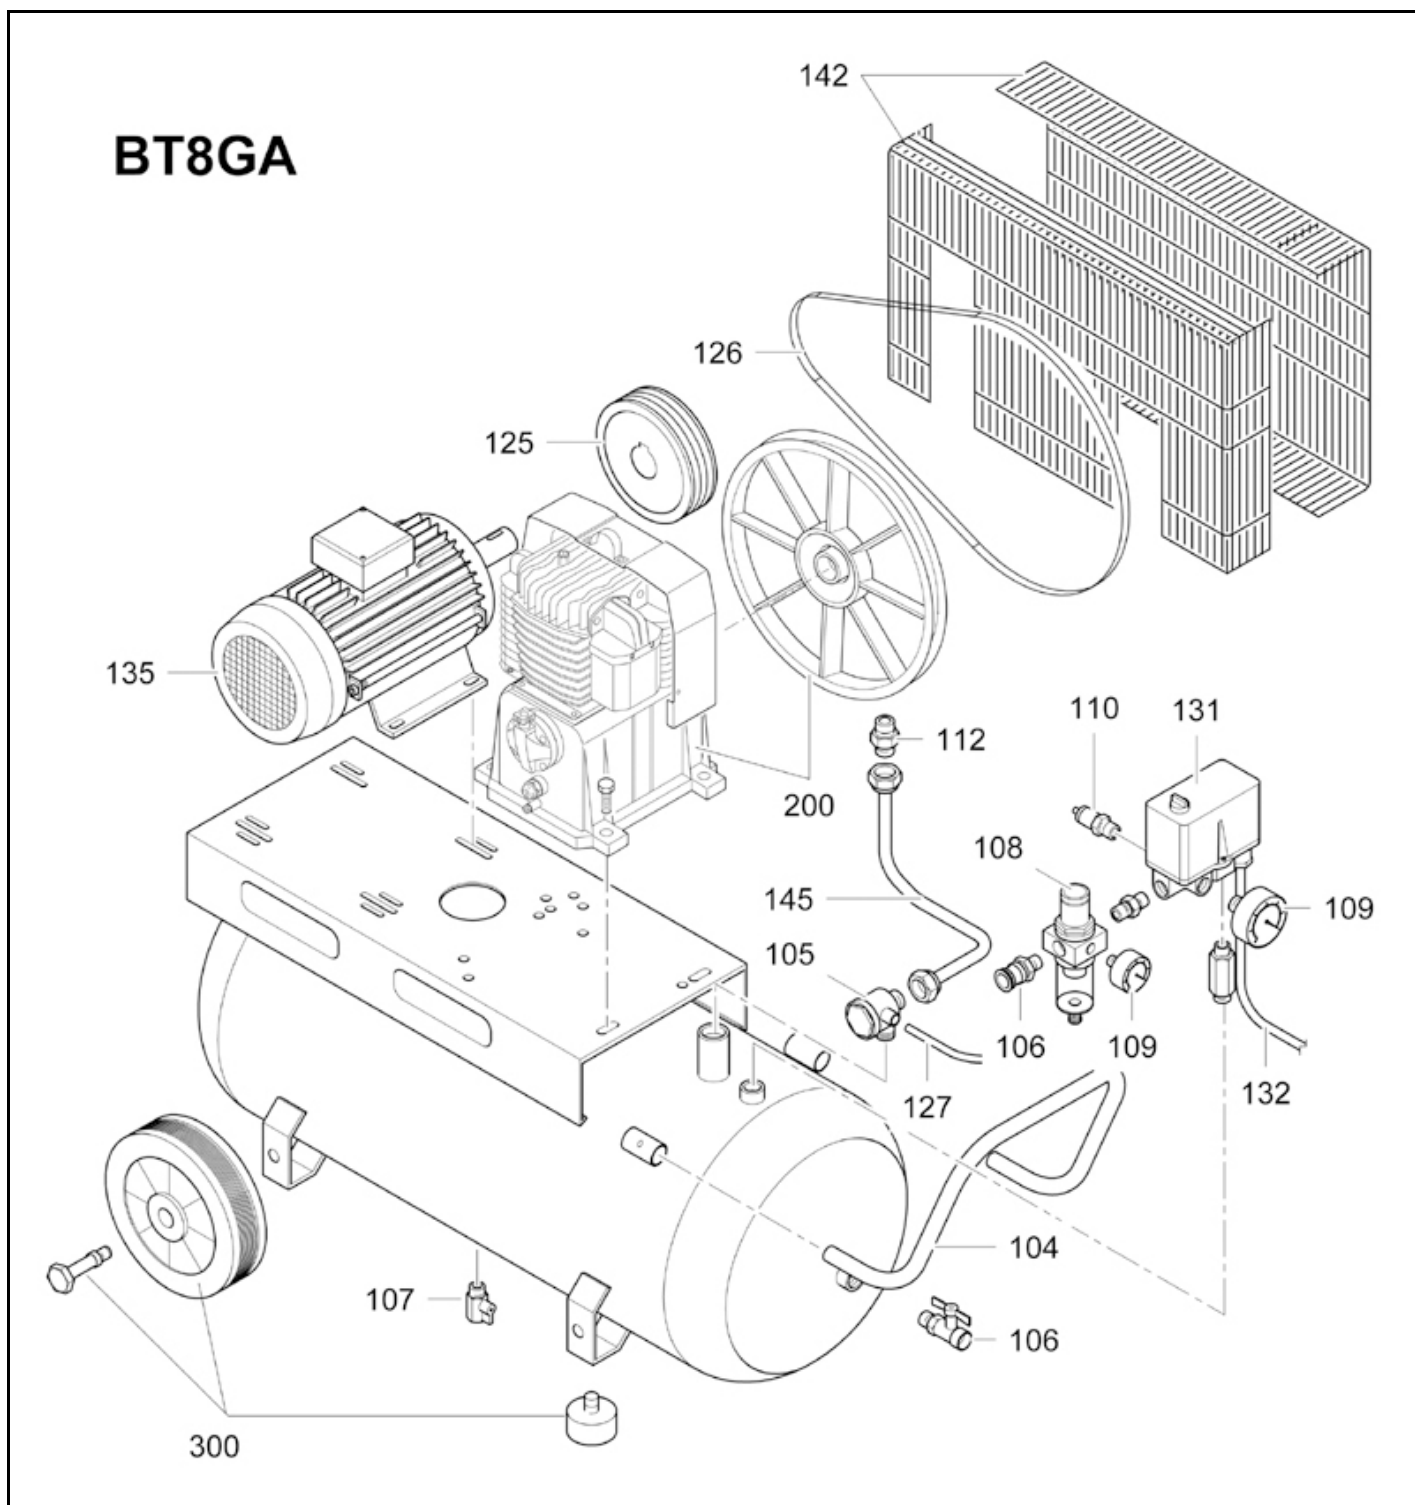

Benvenuto, FINI S.P.A. (N049999 )

[Logout](#)

*Scegli una delle opzioni del menù sottostante*

[ESPLOSI RICAMBI](#)

[CONTROLLO MATRICOLE](#)

[WARRANTY CLAIM](#)

**ELENCO DEI COMPONENTI** **BRGC701KGK006** "KGK KOMPRESSOR 90/598 "

(Per evitare la visualizzazione di dati errati è necessario evitare l'utilizzo del tasto INDIETRO del Browser o il BACKSPACE della tastiera)

Lista ricambi per il codice **BRGC701KGK006** "KGK KOMPRESSOR 90/598 " alla data di validità **30/04/2021**

## BT8GA

Livello 0

Exp.	Posizione	Codice	Descrizione	UM	Impiego			
	104	9083711	GRIP	PZ	1,0			
	105	4101335	CHECK VALVE	PZ	1,0			
	106	4100811	LINE COCK	PZ	1,0			
	106	9047089	LINE COCK	PZ	1,0			
	107	9047079	CONDENSATE DRAIN COCK	PZ	1,0			
	108	4100759	PRESSURE REDUCER	PZ	1,0			
	109	9052800	PRESSURE GAUGE	PZ	1,0			
	109	9052802	PRESSURE GAUGE	PZ	1,0			

Exp.	Posizione	Codice	Descrizione	UM	Impiego			
	110	9049315	RELIEF VALVE	PZ	1,0			
	112	9053008	NIPPLE/ELBOW	PZ	1,0			
	125	9076857	PULLEY	PZ	1,0			
	126	9075879	POLY V BELT	PZ	1,0			
	127	9270046	RILSAN PIPE 4/6 BLK IT PA12_LC	MT	0,3			
	131	9063268	COMPLETE PRESSURE SWITCH	PZ	1,0			
	132	9065874	POWER CABLE	PZ	1,0			
	134	9065417	COVER SEAL	PZ	1,0			
	135	847T010	MOTOR	PZ	1,0			
	142	8343060	BELT GUARD	PZ	1,0			
	145	9043702	DELIVERY PIPE	PZ	1,0			
<u>S</u>	200	BR0001R	BARE PUMP	PZ	1,0			
<u>S</u>	300	9420789	WHEELS/FEET MOUNTING KIT	PZ	1,0			