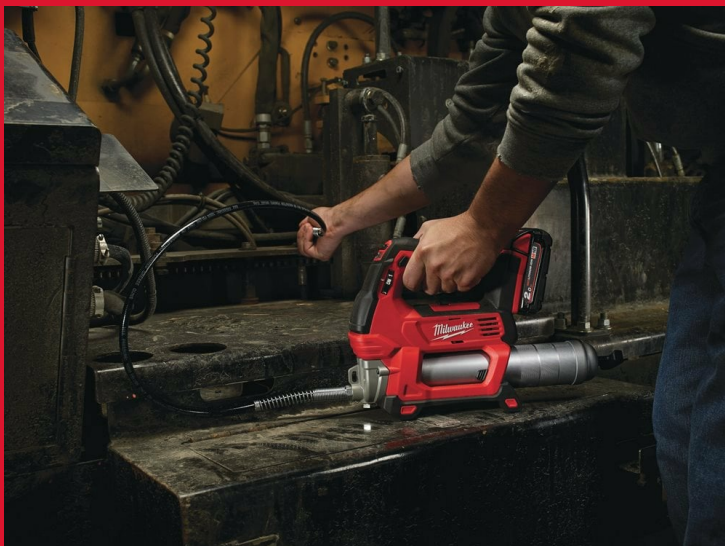

# M18 GG-201C

## M18™ FEDTPRESSE

- Kraftfuld 18 V motor der leverer et maks. arbejdstryk over 690 bar
- REDLINK™ elektronisk overbelastningsbeskyttelse i både batteri og værktøj for bedste holdbarhed i sin klasse
- Ekstremt lang driftstid - tømmer op til 7 fedtpatroner pr. opladning
- Suveræn balance og ergonomi - kun 355 mm lang og 3,9 kg
- Udluftningsventil - primer mekanisme for hurtig transport af fedtet
- Integreret slangeopbevaring, bærerem og LED strømindikator for maksimal brugerkomfort og mindre spildtid
- Kan fyldes på 3 måder - bulk, patron eller via sugefunktion
- Kan anvendes med 400 ml fedtpatron eller bulk fedt op til 473 ml
- Individuel celleovervågning der optimerer værktøjets driftstid og sikrer lang batterilevetid
- REDLITHIUM™ batteriet er ekstremt solidt konstrueret, med elektronik uden hukommelseffekt og længere driftstid over batteriets levetid
- Fleksibelt batterisystem: Passer med alle MILWAUKEE® M18™ batterier
- Leveres med 1219 mm højtryksslange med fjeder