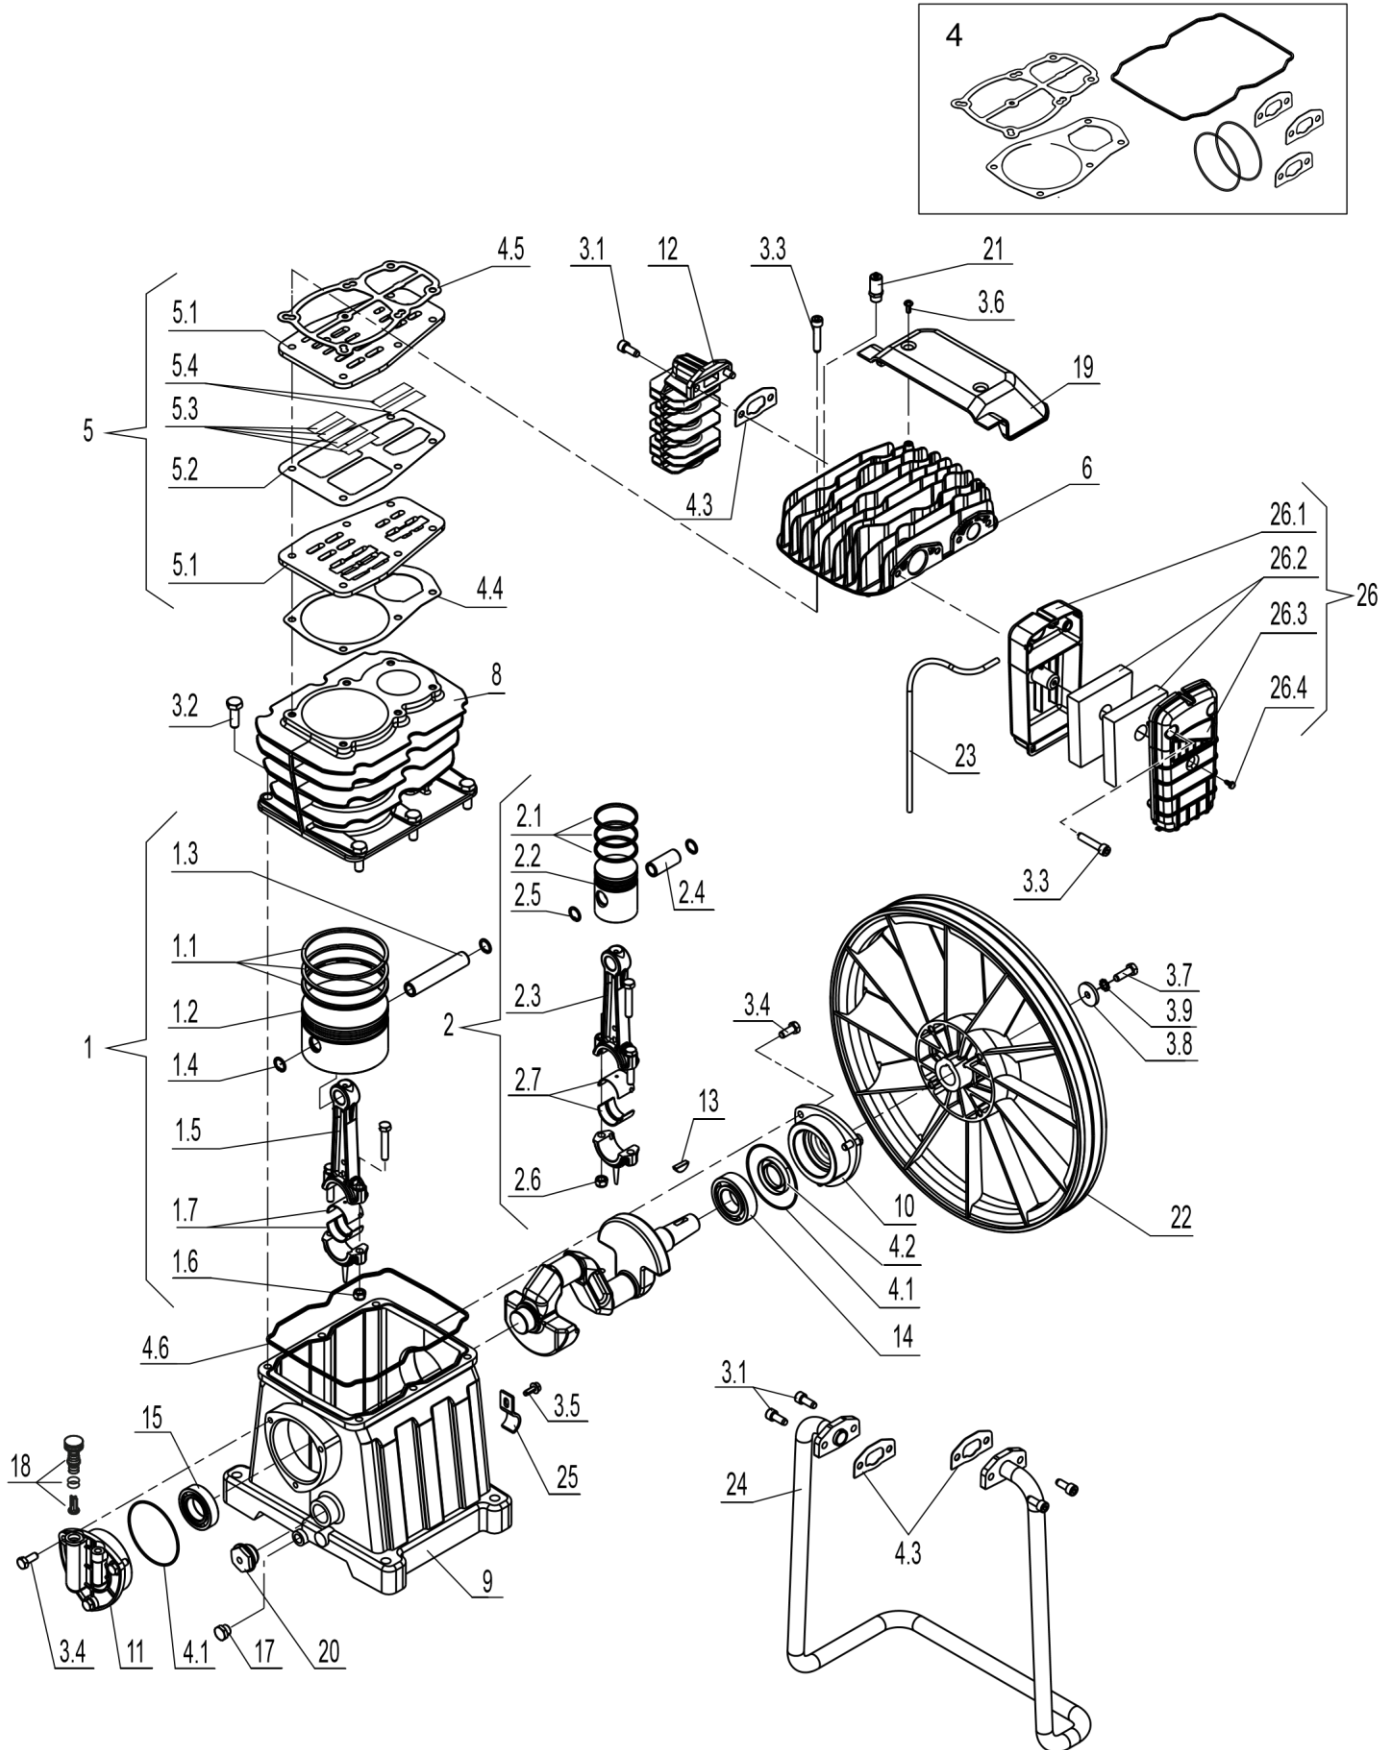

.....**AB858**

Code

.....**1123020111**

Valid from:

.....**01/07/2014**

N°	Code	Q.ty	Q.ty*	Description	N°	Code	Q.ty	Q.ty*	Description
1	1124080087	1		KIT BIELLA/PISTONE BP CON ROD-PISTON KIT	4.5.	X	1		GUARNIZIONE TESTA-PIASTRA GASKET
1.1	1124080009	1		KIT SEGMENTI BP PISTON RING KIT	4.6.	X	1		GUARNIZIONE GASKET
1.2	1127220014	1		PISTONE Ø105 PISTON	5	1124230124	1		KIT PIASTRA VALVOLE VALVE PLATE KIT
1.3	1127050015	1		SPINOTTO 18X94X12 GUDGEON PIN	5.1.	X	2		PIASTRA VALVOLE VALVE PLATE
1.4.	X	2		ANELLO SEEGER I18 UNI7437 SEEGER RING	5.2.	X	1		GUARNIZIONE GASKET
1.5	1124190037	1		BIELLA CONNECTING ROD	5.3.	X	4		VALVOLA VALVE
1.6.	X	2		DADO M8 DIN-980 NUT	5.4.	X	2		VALVOLA VALVE
1.7	1127060217	1		CUSCINETTO BIELLA AB 850 BEARING	6	1125030062	1		TESTA HEAD
2	1124080088	1		KIT BIELLA/PISTONE AP CON ROD-PISTON KIT	7	1125040115	1		ALBERO A GOMITO CRANKSHAFT
2.1	1124080008	1		KIT SEGMENTI AP PISTON RING KIT	8	1125060072	1		CILINDRO CYLINDER
2.2	1127220012	1		PISTONE Ø52 PISTON	9	1125070027	1		CARTER CRANKCASE
2.3	1124190008	1		BIELLA CONNECTING ROD	10	1125080205	1		SUPPORTO SUPPORT
2.4	1127050013	1		SPINOTTO Ø18 GUDGEON PIN	11	1125080209	1		SUPPORTO SUPPORT
2.5.	X	2		ANELLO SEEGER I18 UNI7437 SEEGER RING	12	1125130001	1		REFRIGERATORE COOLER
2.6.	X	2		DADO M8 DIN-980 NUT	13	1127050152	1		CHIAVETTA FEATHER
2.7	1127060217	1		CUSCINETTO BIELLA AB 850 BEARING	14	1127060015	1		CUSCINETTO 6206 BEARING
3	1124080091	1		KIT VITI SCREWS KIT	15	1127060016	1		CUSCINETTO 6006 BEARING
3.1.	X	6		VITE TCEI M8X20 - UNI5931 SCREW	16	1127070011	1		GUARNIZIONE OR GASKET
3.2.	X	6		VITE M10X30 UNI-5739 SCREW	17	1127090009	1		TAPPO M1/4 - OTTONE PLUG
3.3.	X	8		VITE TCEI M8X40 - UNI5931 SCREW	18	1129701377	1		TAPPO DI SFIATO PLUG
3.4.	X	6		VITE M8X20 UNI-5739 SCREW	19	1127150305	1		CONVOGLIATORE CONVEYOR
3.5.	X	1		VITE M6X16 UNI 8111 SCREW	20	1129700408	1		SPIA LIVELLO OLIO OIL LIGHT
3.6.	X	2		VITE M5X12 - UNI8112 SCREW	21	1127190235	1		VALVOLA DI SICUREZZA M1/4 RELIEF VALVE
3.7.	X	1		VITE M8X25 UNI-5739 SCREW	22	1127200124	1		VOLANO FLYWHEEL
3.8.	X	1		RONDELLA Ø8X30 UNI-6593 WASHER	23	1127230004	1		TUBO DI SFIATO 6X4 PIPE
3.9.	X	1		RONDELLA DENT D.8 UNI 8842 WASHER	24	1127230270	1		REFRIGERATORE INTERMEDIO COOLER
4	1124080190	1		KIT GUARNIZIONI GASKETS KIT	25	1127450891	1		STAFFA BRACKET
4.1.	X	2		O-RING Ø82X2 O RING	26	1129702979	1		FILTRO COMPLETO FILTER
4.2.	X	1		PARAOILIO 30X47X7 OIL SEAL	26.1.	X	1		BASE FILTRO BASE PLATE
4.3.	X	3		GUARNIZIONE GASKET	26.2	1129101380	2		ELEMENTO FILTRANTE FILTER CARTRIDGE
4.4.	X	1		GUARNIZIONE GASKET	26.3.	X	1		COPERCHIO FILTRO FILTER COVER